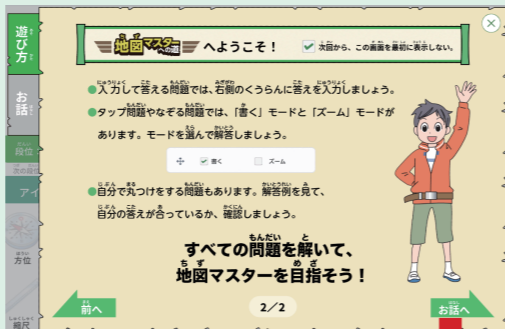

いちらん画面について

問題に正解すると、アイテムを入手できます。手に入れたアイテムをまとめて確認できます。

問題に正解するとスタンプがおされます。解きすすめると、マップをすべて見られるようになります。

問題を解きすすめると、お話の続きを読むことができます。

解答のやり方

いちらんにもどることができます。

図を大きく見ることができます。

解答がおわったら「こたえあわせ」をおしてください。

● 単語の問題

くうらんに解答を入力してください。

● 組み合わせ問題

▼▲をおして、解答してください。

● なぞり問題

「書く」になっていることを確認して、画像をなぞってください。

● 自己採点の問題

せいかいのれいと自分の解答を比べて、「せいかい」か「ふせいかい」かを選んで、右上の「おわる」をおしてください。