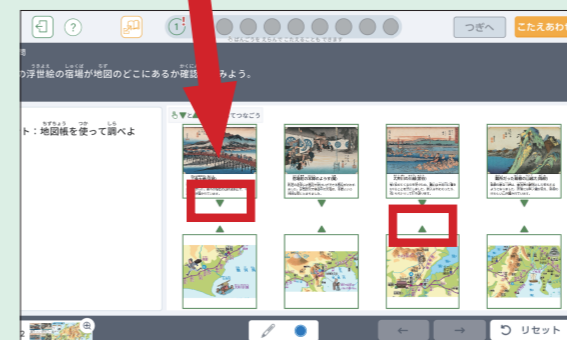

いちらん画面について

問題に正解すると、アイテムを入手できます。手に入れたアイテムをまとめて確認できます。

問題に正解するとスタンプがおされます。解きすすめると、マップをすべて見られるようになります。

問題を解きすすめると、お話の続きを読むことができます。

解答のやり方

いちらんにもどることができます。

図を大きく見ることができます。

解答がおわったら「こたえあわせ」をおしてください。

● 単語の問題

くうらんに解答を入力してください。

● 組み合わせ問題

▼▲をおして、解答してください。

● なぞり問題

「書く」になっていることを確認して、画像をなぞってください。

● 自己採点の問題

せいかいのれいと自分の解答を比べて、「せいかい」か「ふせいかい」かを選んで、右上の「おわる」をおしてください。