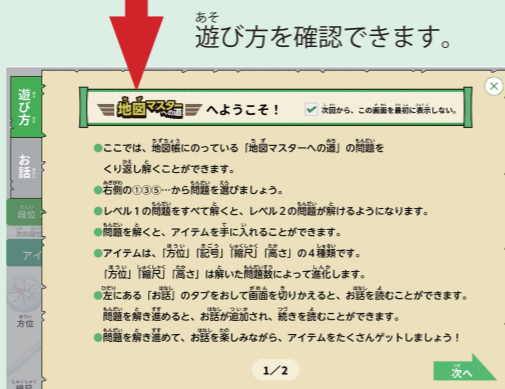

いちらん画面について

問題に正解すると、アイテムを入手できます。手に入れたアイテムをまとめて確認できます。

問題に正解するとスタンプがおされます。解きすすめると、マップをすべて見られるようになります。

問題を解きすすめると、お話の続きを読むことができます。

解答のやり方

いちらんにもどることができます。

図を大きく見ることができます。

解答がおわったら「こたえあわせ」をおしてください。

● 単語の問題

くうらんに解答を入力してください。

● 組み合わせ問題

▼▲をおして、解答してください。

● なぞり問題

「書く」になっていることを確認して、画像をなぞってください。

● 自己採点の問題

せいかいのれいと自分の解答を比べて、「せいかい」か「ふせいかい」かを選んで、右上の「おわる」をおしてください。